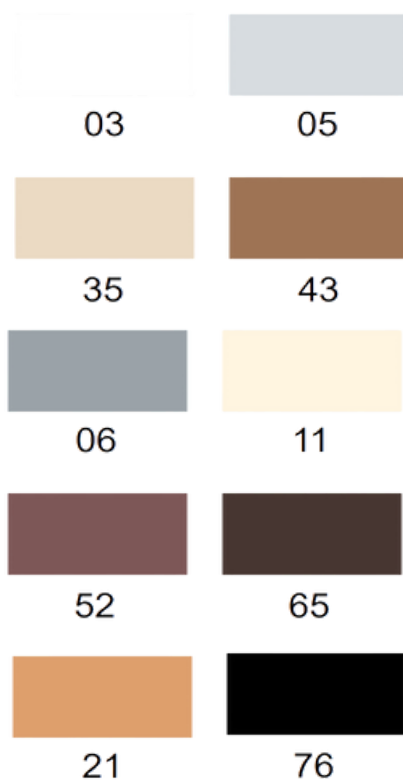

SET COLORES BÁSICOS