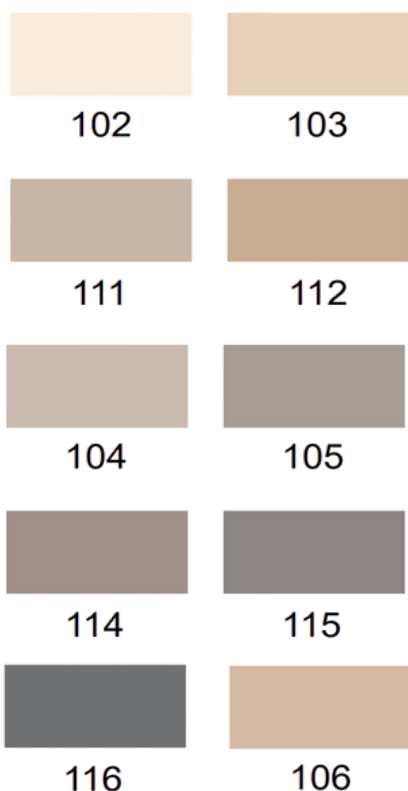

SETS DE CERA

SET COLORES PASTEL