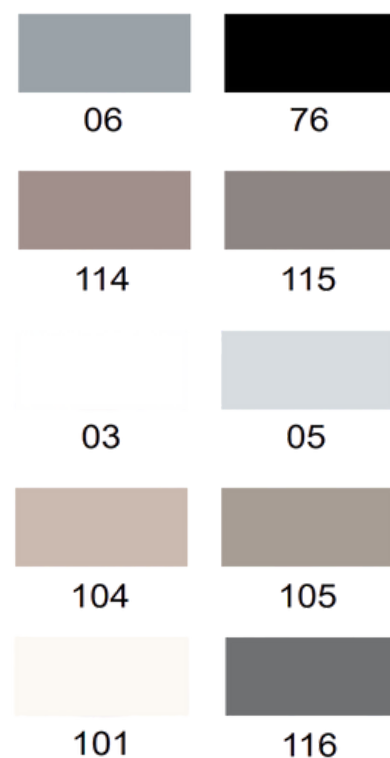

BARNIZ LASUR

COLORES

Transparente
satinado

Transparente
mate

Castaño

Wengué

Caoba

Roble

DÉMANS

CERAS PARA MADERA

Paleta de colores

- Para retocar arañazos, abolladuras, grietas y otros defectos en la madera y materiales a base de madera
- Suave, maleable y duradero
- Se utiliza en tableros de muebles de madera y a base de madera
- Disponible en 19 colores

Se puede ablandar aplicando calor.

El producto no contiene ninguna sustancia nociva ni químicamente agresiva.

***Cualquier color bajo pedido**

SETS DE CERA

SET COLORES PASTEL

SET COLORES BÁSICOS

SET COLORES GRISES